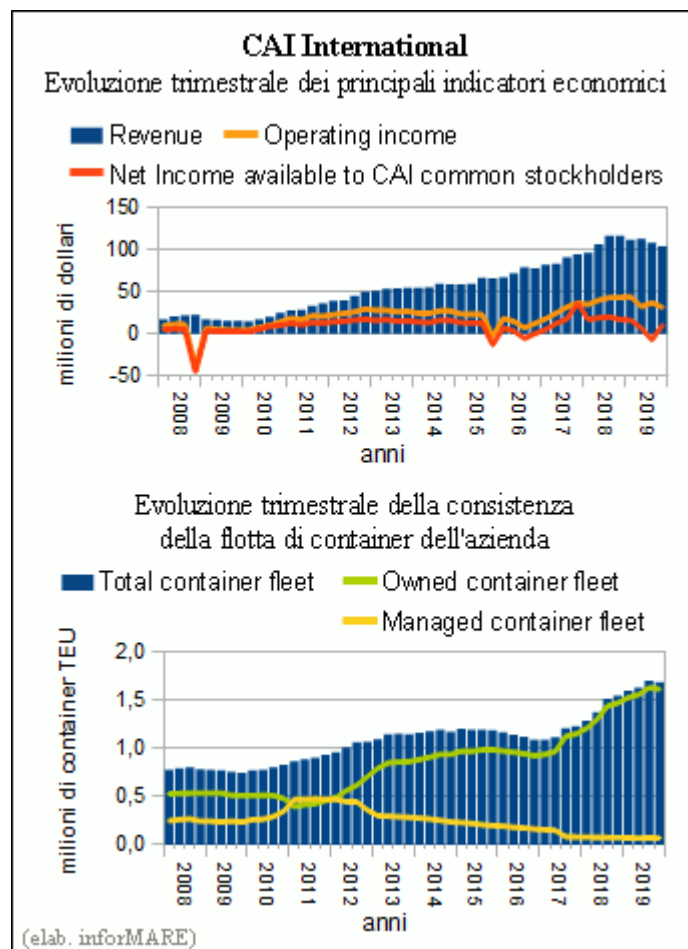

Nel solo quarto trimestre del 2019 i ricavi hanno totalizzato 103,4 milioni di dollari, con una flessio-

ne del -2,8% sullo stesso periodo dell'anno precedente, di cui 73,5 milioni di dollari prodotti dal noleggio dei container (-4,1%). I costi sono aumentati del +5,5% a 71,9 milioni di dollari. Utile operativo e utile netto hanno segnato diminuzioni rispettivamente del -18,5% e -34,4% scendendo a 31,5 milioni e 12,7 milioni di dollari.

Relativamente all'impatto sul settore dei container della diffusione dell'epidemia di coronavirus, commentando i risultati annuali il presidente e amministratore delegato di CAI International, Victor Garcia, ha rilevato che l'evoluzione del contagio «ha portato alla chiusura su vasta scala di attività manifatturiere cinesi, inclusa la produzione di container, e alla riduzione delle esportazioni di merci dai porti cinesi. Anche se la produzione in Cina sta lentamente riprendendo e le esportazioni dalla regione sono in aumento - ha spiegato Garcia - CAI prevede che le attività complessive di trasporto marittimo containerizzato diminuiranno durante il primo semestre del 2020. Anche se l'azienda si aspetta una risalita della produzione e una crescita delle domanda di trasporto delle merci - ha precisato - al momento tuttavia l'impatto economico rimane imprecisato».