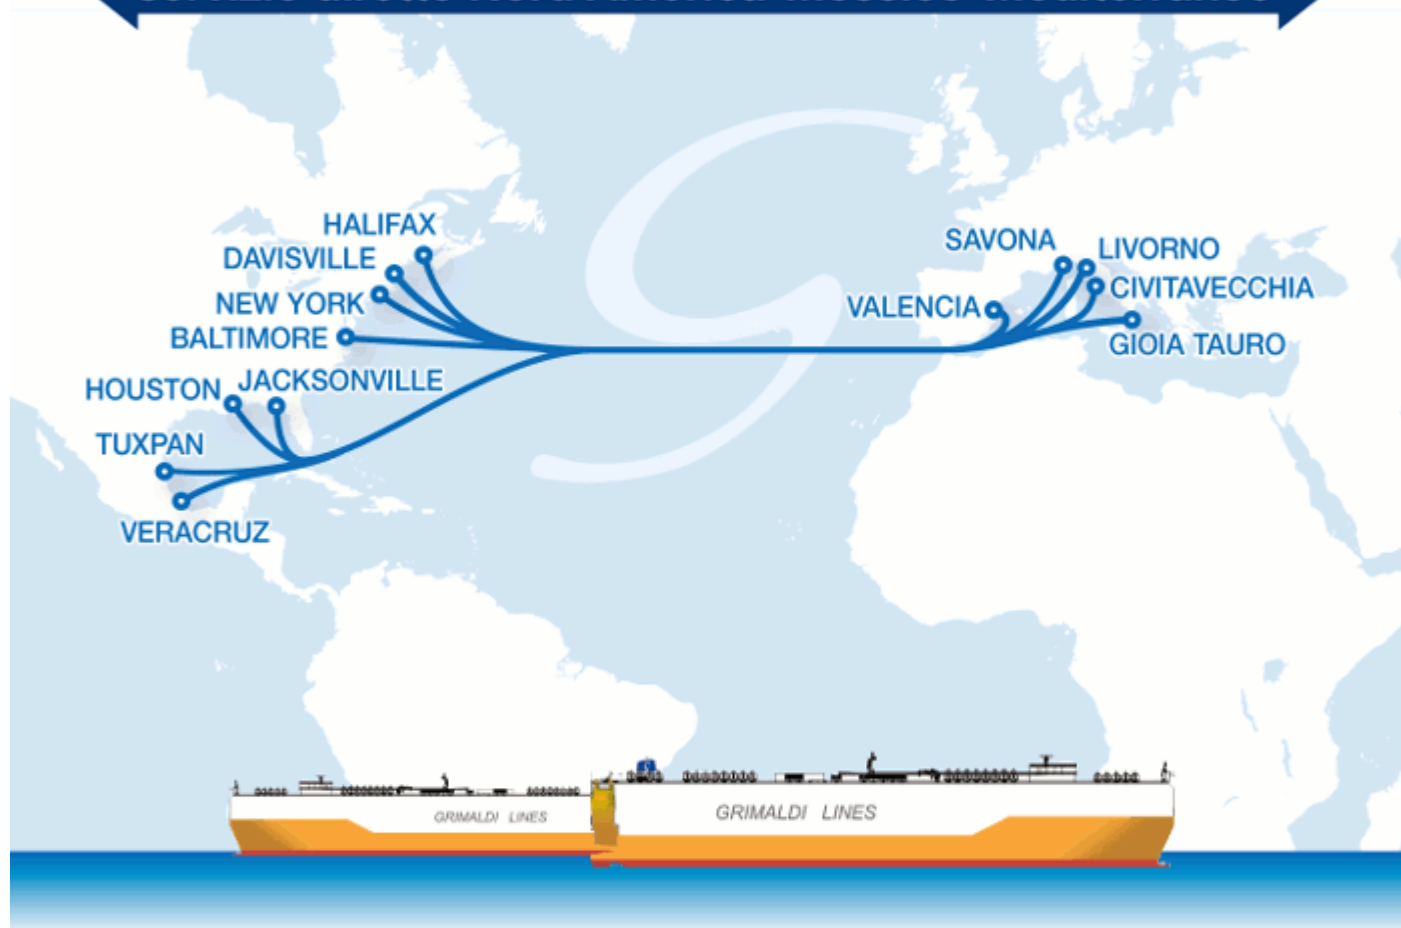

GRIMALDI GROUP

servizio diretto Nord America-Messico-Mediterraneo

**SERVIZIO REGOLARE SETTIMANALE PER CARICO ROTABILE,
PROJECT CARGO, SPECIAL CARGO**

Contatti Agenzie:

SAVONA:
MARITTIMA SPEDIZIONI SRL
+39 019 821375
opssv@marittimaspedizioni.it

CIVITAVECCHIA:
ATLANTICA CIVITAVECCHIA SRL
+39 0766 21621
civufficio@grimaldi.napoli.it

LIVORNO
L.V. GHIANDA
+39 0586 82681
lvghianda@lvghianda.it

ITINERARI ED INFO :

www.grimaldi.napoli.it
euromedquotations@grimaldi.napoli.it